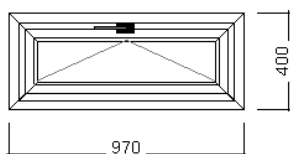

Pozice: / 2

Jednodílné okno

Množství: 1 ks

Šířka/výška 970 / 400 mm

Profily: Plast

Šířka prof. kombinace: 117 mm

Barva: jednostranný zlatý dub

Kování: Celobvodové bezpečnostní