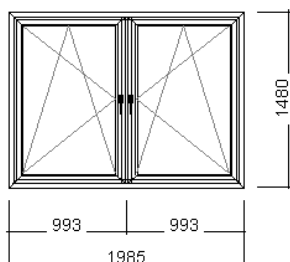

Specifikace oken - podklady pro výměnu oken u bytů na náměstí ve vlastnictví města Třemošnice

1. Pozice: / 1 Dvojdílné okno (příčka) Množství: 2 ks

Šířka/výška 1985 / 1480 mm

Profily: Plast

Šířka prof. kombinace: 117 mm

Pozice: / 2

Jednodílné okno

Množství: 1 ks

Šířka/výška 970 / 400 mm

Profily: Plast

Šířka prof. kombinace: 117 mm

Barva: jednostranný zlatý dub

Kování: Celobvodové bezpečnostní