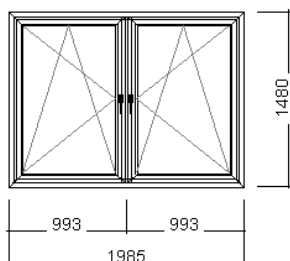

Sklo: Standardní izolační dvojsklo $U_g = 1,1 \text{ W/m}^2\text{K}$ teplý rámeček

Byt č.1

Součástí pozice je

Okenní klika bílá 4polohová

1 ks

Výrobek	Cena za kus	Množství	Celková cena
Jednodílné okno		1 ks	
Príslušenství			
Vnitřní parapet komůrkový 250mm st., 970 mm		1 ks	
Celková cena včetně doplňků			

5. Pozice: / 5

Dvojdílné okno (příčka)

Množství: 2 ks

Šířka/výška 1985 / 1480 mm

Profily: Plast

Šířka prof. kombinace: 117 mm

Barva: jednostranný zlatý dub

Kování: Celoobvodové bezpečnostní