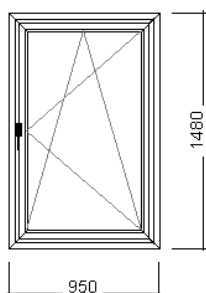

3. Pozice: / 3

Dvojdílné okno (příčka)

Množství: 1 ks

Šířka/výška 1890 / 1480 mm

Profily: Plast

Šířka prof. kombinace: 117 mm

Barva: jednostranný zlatý dub

Kování: Celoobvodové bezpečnostní

Sklo: Standardní izolační dvojsklo $U_g = 1,1 \text{ W/m}^2\text{K}$ teplý rámeček

Byt č.2

Součástí pozice je

Okenní klika bílá 4polohová

1 ks

Okenní klika bílá 4polohová

1 ks

Výrobek	Cena za kus	Množství	Celková cena
Dvojdílné okno (příčka)		1 ks	
Príslušenství			
098 Vnitřní parapet komůrkový 250mm st., 1900 mm		1 ks	
Doplňek - Rozšiřovací profil 125mm 7293 , 1480 mm		1 ks	
Doplňek - Spojka pro spojení oken 2282 pár, 1480 mm		1 ks	
Celková cena včetně doplňků			

4. Pozice: / 4

Jednodílné okno

Množství: 1 ks

Šířka/výška 950 / 1480 mm

Profily: Plast

Šířka prof. kombinace: 117 mm

Barva: jednostranný zlatý dub

Kování: Celoobvodové bezpečnostní