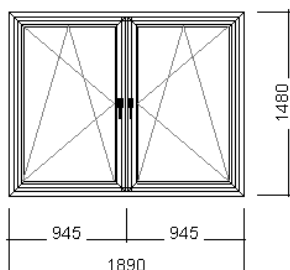

Pozice: / 2

Jednodílné okno

Množství: 1 ks

Šířka/výška 970 / 400 mm

Profily: Plast

Šířka prof. kombinace: 117 mm

Barva: jednostranný zlatý dub

Kování: Celobvodové bezpečnostní

Sklo: Standardní izolační dvojsklo $U_g = 1,1 \text{ W/m}^2\text{K}$ teplý rámeček

Byt č.1

Součástí ceny pozice je

Okenní klika bílá 4polohová	1 ks
-----------------------------	------

Výrobek	Cena za kus	Množství	Celková cena
Jednodílné okno		1 ks	
Příslušenství			
Vnitřní parapet komůrkový 250mm st., 1000 mm		1 ks	
Celková cena včetně doplňků			

3. Pozice: / 3

Dvojdílné okno (příčka)

Množství: 1 ks

Šířka/výška 1890 / 1480 mm

Profily: Plast

Šířka prof. kombinace: 117 mm

Barva: jednostranný zlatý dub

Kování: Celoobvodové bezpečnostní