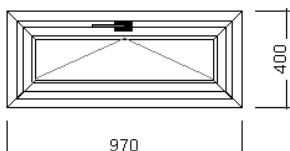

6. Pozice: / 6 Jednodílné okno Množství: 1 ks

Šířka/výška 970 / 400 mm
Profily: Plast

Šířka prof. kombinace: 117 mm

Barva: jednostranný zlatý dub
Kování: Celoobvodové bezpečnostní
Sklo: Standardní izolační dvojsklo Ug = 1,1 W/m2K teplý rámeček