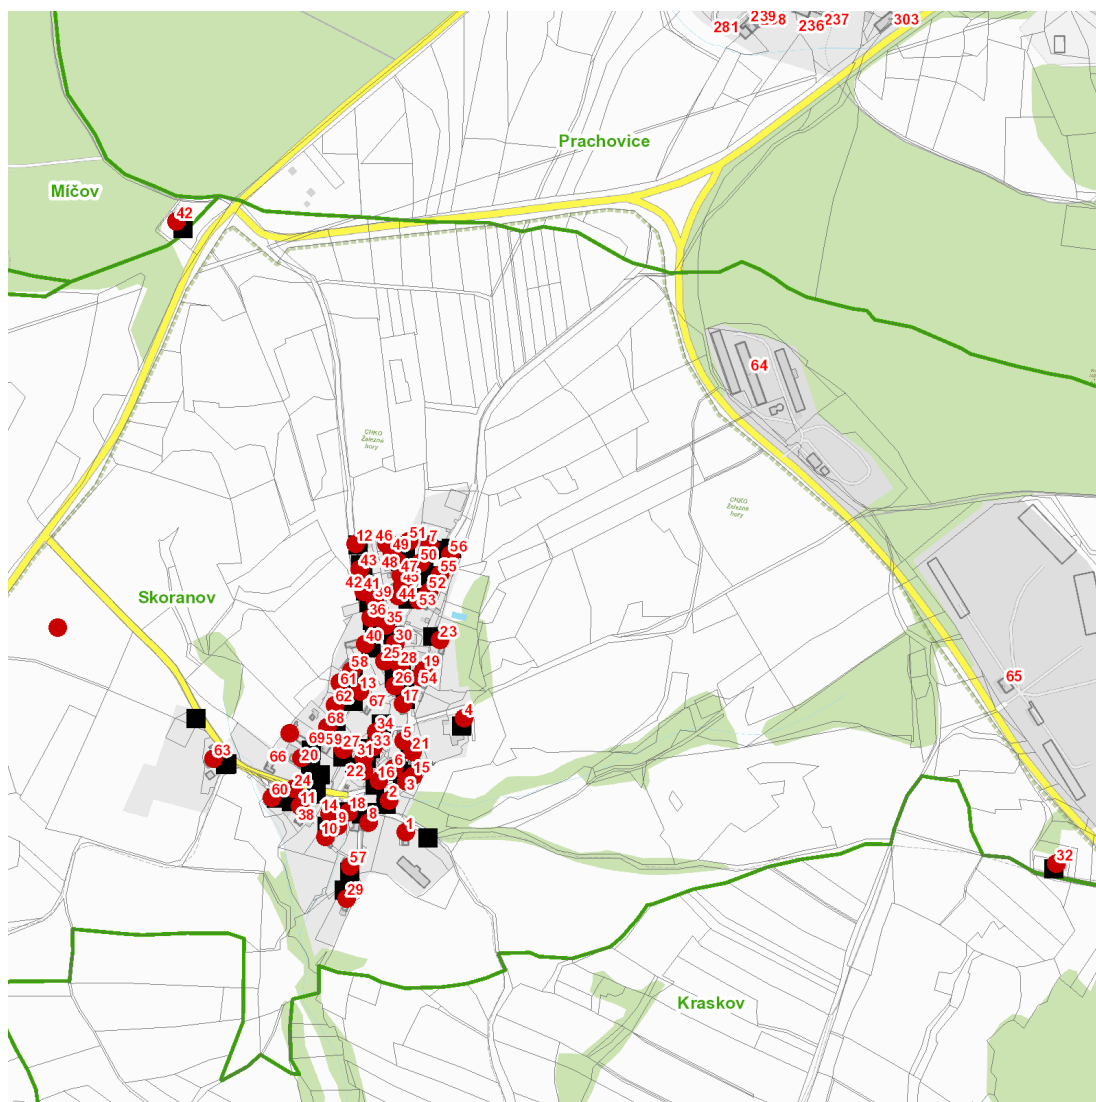

dne **15. 6. 2023** od **7:30** do **13:30** hodin

Plánovaná odstávka zahrnuje tyto lokality:**Míčov-Sušice** (okres Chrudim)

část obce **Míčov**
č. p. 42

Třemošnice (okres Chrudim)

část obce **Skoranov**
č. p. 1-36, 39-58, 60, 61, 62, 63, 68
kat. území **Skoranov** (kód **754960**): parcelní č. 64/1, 101/4, 101/1, 106

NEJDE VÁM ELEKTŘINA...

TIP: Registrujte se zdarma na www.cezdistribuce.cz/sluzba a informace o odstávkách elektřiny budete dostávat e-mailem nebo SMS. U poruch zasíláme SMS s předpokládanou dobou obnovení dodávek. | Aktuální stav dodávek elektřiny na konkrétní adrese zjistíte snadno, rychle a bez registrace na portále **Bez Štávy** (www.bezstavy.cz).

dne 15. 6. 2023 od 7:30 do 13:30 hodin

Orientační mapový podklad odstávkou dotčených lokalit

VYSVĚTLIVKY

- – adresy dotčené odstávkou elektřiny
- – místa připojení k elektrické síti dotčená odstávkou

INFORMACE ZASLÁNA

IDDS: abgb2s7 (Obec Mičov-Sušice)

IDDS: zsrbtms (Město Třemošnice)