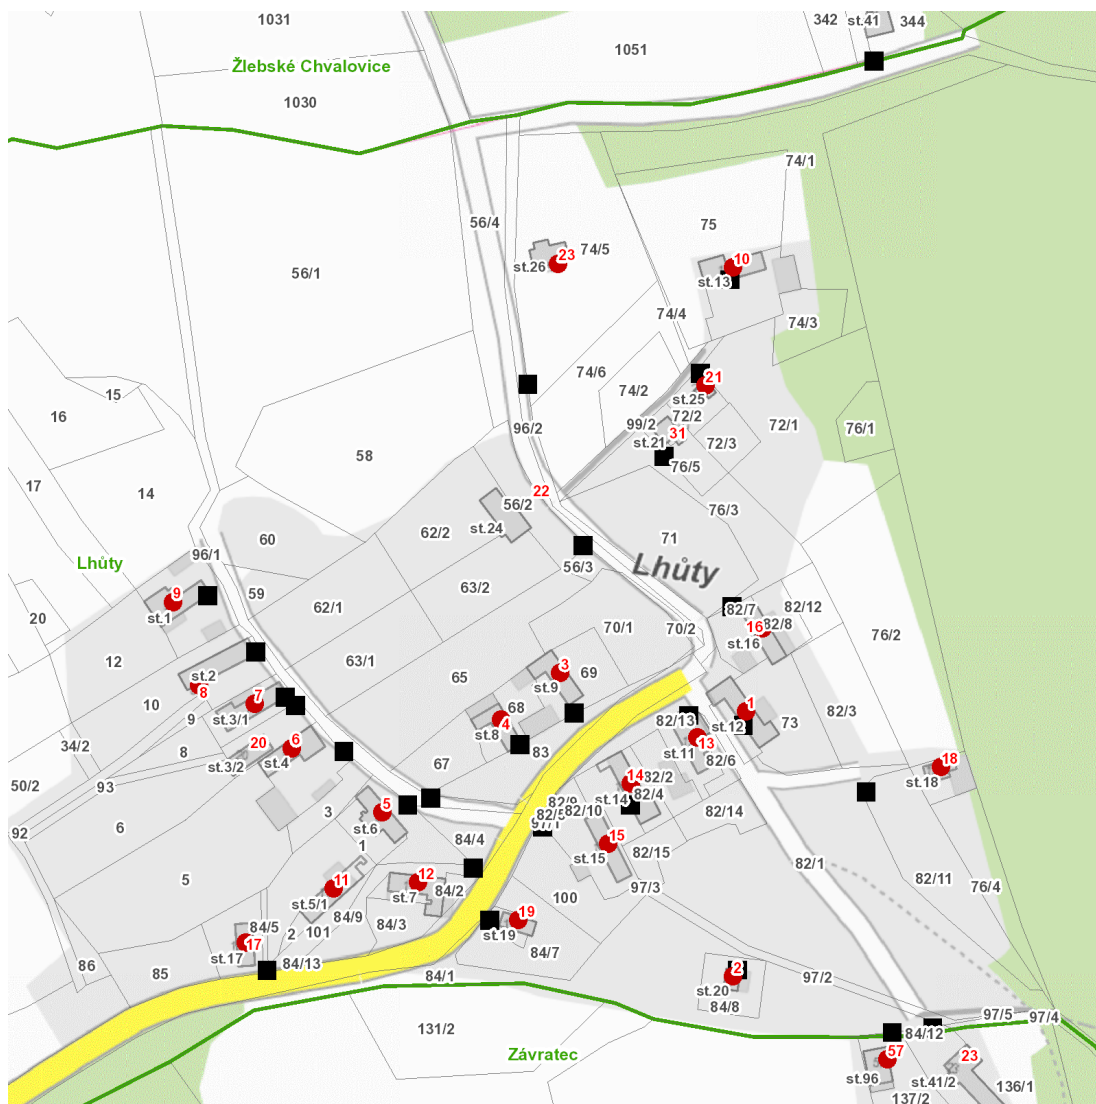

dne **8. 6. 2023** od **7:30** do **11:30** hodin

Plánovaná odstávka zahrnuje tyto lokality:**Třemošnice (okres Chrudim)**část obce **Lhůty**

č. p. 1-19, 21, 23

část obce **Závratec**

č. p. 57

UPOZORNĚNÍ

Dotčené zařízení distribuční soustavy je nutné i v době odstávky považovat za zařízení pod napětím, a proto vás žádáme o dodržení všech zásad bezpečnosti a provedení opatření potřebných k zamezení případných škod na zdraví a majetku. | Provozovatelé výroben elektřiny jsou povinni zajistit přerušení dodávky elektřiny z výroby do vypnutého úseku distribuční soustavy.

NEJDE VÁM ELEKTŘINA...

TIP: Registrujte se zdarma na www.cezdistribuce.cz/sluzba a informace o odstávkách elektřiny budete dostávat e-mailem nebo SMS. U poruch zasíláme SMS s předpokládanou dobou obnovení dodávek. | Aktuální stav dodávek elektřiny na konkrétní adrese zjistíte snadno, rychle a bez registrace na portále **Bez Štávy** (www.bezstavy.cz).

dne 8. 6. 2023 od 7:30 do 11:30 hodin**Orientační mapový podklad odstávkou dotčených lokalit****VYSVĚTLIVKY**

- – adresy dotčené odstávkou elektřiny
- – místa připojení k elektrické síti dotčená odstávkou

INFORMACE ZASLÁNA

IDDS: zsrbtms (Město Třemošnice)