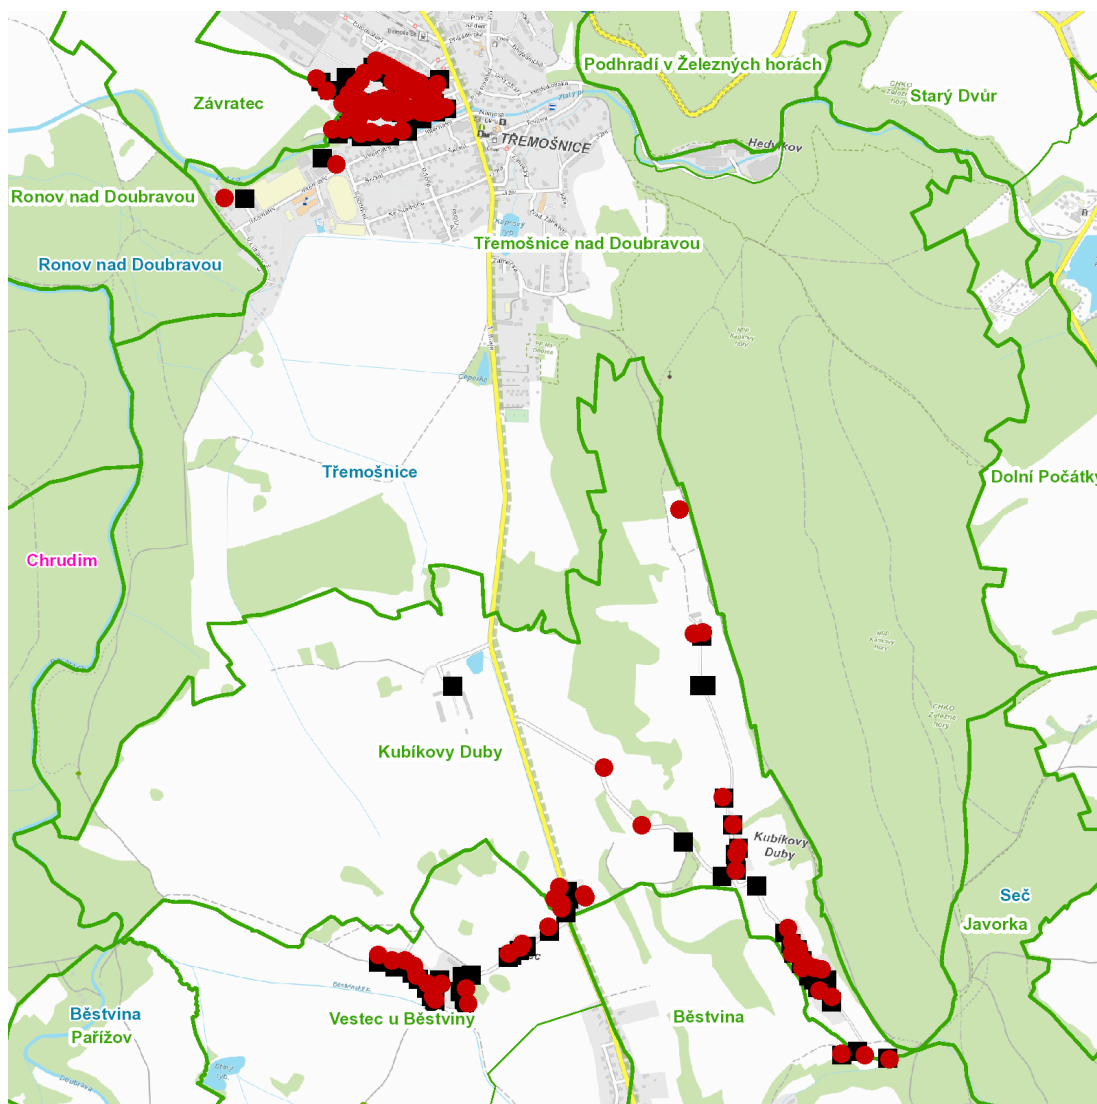

dne **23. 8. 2022** od **7:00** do **19:00** hodin

Plánovaná odstávka zahrnuje tyto lokality:**Běstvina (okres Chrudim)**část obce **Běstvina**

č. p. 65, 66, 93

část obce **Vestec**

č. p. 2, 3, 6, 7, 8, 9, 13, 15, 16, 17, 20, 25, 26, 27, 30

č. p. 51

kat. území **Závratec (kód 791351): parcelní č. 476**kat. území **Třemošnice nad Doubravou (kód 770736): parcelní č. 283/7, 300/168, 505/1**

UPOZORNĚNÍ

Dotčené zařízení distribuční soustavy je nutné i v době odstávky považovat za zařízení pod napětím, a proto vás žádáme o dodržení všech zásad bezpečnosti a provedení opatření potřebných k zamezení případných škod na zdraví a majetku. | Provozovatelé výroben elektřiny jsou povinni zajistit přerušení dodávky elektřiny z výroby do vypnutého úseku distribuční soustavy.

dne **23. 8. 2022** od **7:00** do **19:00** hodin

Orientační mapový podklad odstávkou dotčených lokalit

VYSVĚTLIVKY

- – adresy dotčené odstávkou elektřiny
- – místa připojení k elektrické síti dotčená odstávkou