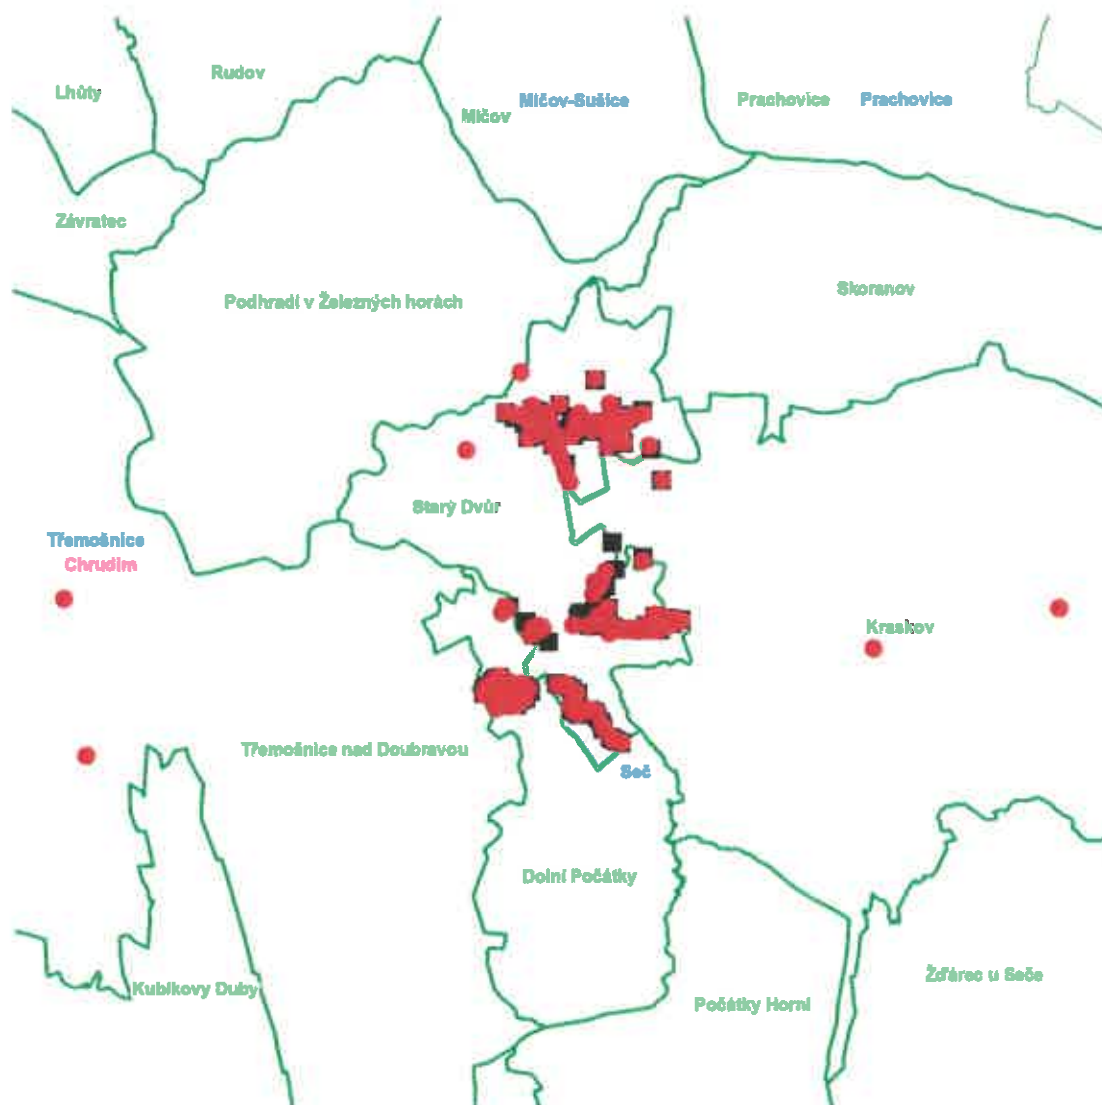

## Plánovaná odstávka zahrnuje tyto lokality:

### Orientační mapový podklad odstávkou dotčených lokalit

#### VYSVĚTLIVKY

- – adresy dotčené odstávkou elektřiny
- – místa připojení k elektrické síti dotčená odstávkou

#### INFORMACE ZASLÁNA

IDDS: tzlbpnt (Město Seč)

IDDS: zsrbtms (Město Třemošnice)